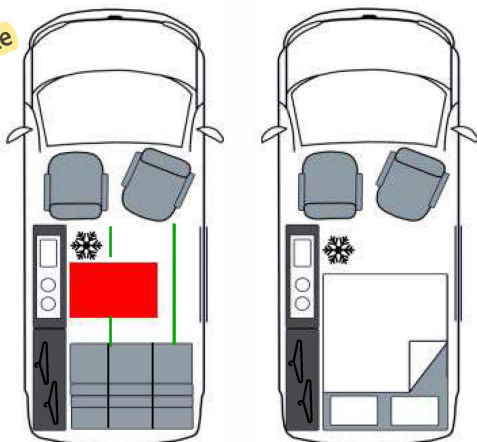

# NOMAD SLIDE

à partir de **52 400 €**

Banquette coulissante

Places passagers 5 à 6

Places couchage 4

Places repas 5

Contenance frigo 49 L

Eaux propres 39 L