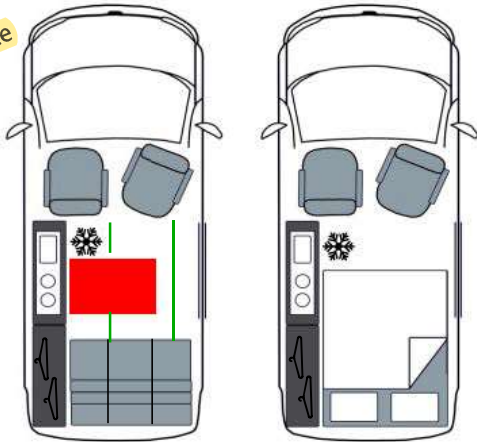

Banquette
coulissante