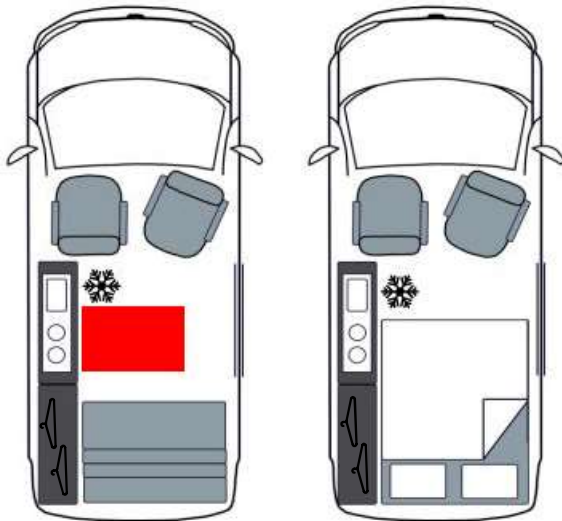

WEST CAMPER

Gagnez en liberté

Peugeot expert finition ASPHALT

NOMAD 4 à partir de 48 100 €