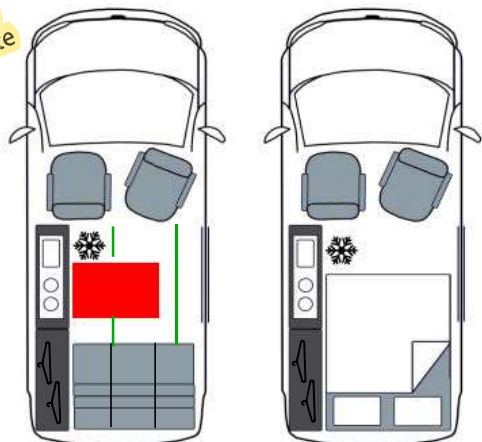

Banquette coulissante

Places passagers 5 à 6

Places couchage 4

Places repas 5

Contenance frigo 49 L

Eaux propres 39 L

Eaux usées 30 L

Bouteille de gaz 3KG

AUTONOMIE

- _ Une batterie auxiliaire 12v 110A rechargée par le moteur lorsque que le véhicule roule.
- _ Circuit de 230v avec chargeur de batterie
- _ Le contrôle et la gestion de l'énergie disponible et des réserves d'eau sont visible sur le tableau de commande

CUISINE

- Bloc cuisine avec plaques de gaz deux feux, d'un évier; circuit d'eau sous pression, d'une GLACIERE à compression 40 L et d'un éclairage à LEDS ainsi que d'une table sur pied centrale.

RANGEMENTS

- _ 2 tiroirs sous banquette, une armoire latérale à rideaux coulissants et d'un placard
- _ Le bloc cuisine est équipé d'un placard de grande taille et d'un tiroir range-couvert, et d'un volumineux espace de rangement.
- _ Rangements lateral à droite coté banquette.

COFFRE

- _ Douchette extérieure de série à l'arrière du véhicule . Troisième coussin de banquette relevable pour plus de chargement
- _ Éclairage à LED de la soute à l'ouverture des portes ou hayon . Compartiment étanche pour bouteille gaz 3 kg.

CONFORT ET SÉCURITÉ

- _ Banquette COULISSANTE 3 places arrière grand confort . Ceintures de sécurité 3 points . Lit parfaitement plat en position couchage . Large 125 X190.
- _ Rideaux occultants sur rails haut et bas.
- _ Toit relevable, vous disposez d'un espace à vivre confortable permettant la station debout devant le bloc cuisine. En mode nuit, le toit relevable dispose d'un matelas deux places confortable avec sommier à lattes, largeur de couchage 125cm.

ISOLATION ET CHAUFFAGE

- _ Isolation phonique et thermique collé sur les parois et le plancher du véhicule.
- _ Habillage du véhicule avec du revêtement automobile.
- _ Chauffage stationnaire sur carburant. (option)